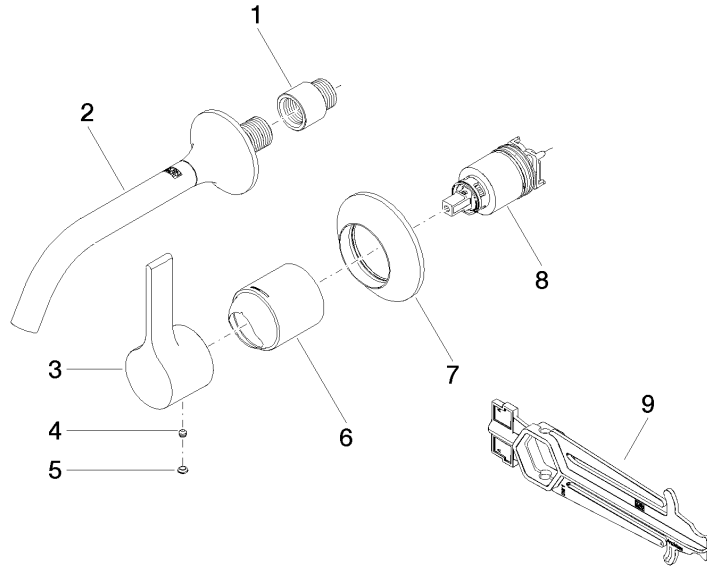

36 860 809

- Saliente 190 mm
- Caño rígido
- Aireador redondo
- Diámetro del orificio caño 37 mm
- Diámetro del orificio batería monomando 57 mm
- Roseta para batería monomando Ø 78mm
- Roseta para el caño de salida Ø 60mm
- Caudal máx. 5,7 l/min
- Sin plomo
- Este producto puede ayudar a un edificio a cumplir con los requisitos de los sistemas de certificación ecológica de edificios: LEED®, BREEAM®, DGNB

Complementos necesarios

-  **Batería monomando de pared empotrada mando a la derecha -** 35 816 970 90
- **ATENCIÓN:** No es apropiada para el montaje empotrado. Empalme por medio de válvulas de escuadra, fijación mediante atornillamiento a la pared trasera.

Complementos necesarios

-  **Batería monomando de pared empotrada -** 35 860 970 90
- Profundidad de montaje mín. 80 mm
 - Profundidad de montaje máx. 95 mm

36 860 809

mm [inches]

Diagrama de flujo

Diagrama de trayectoria

Certificado

DVGW_DW-
6512DN0435.

WRAS_2107018.

36 860 809

Lista de piezas de recambios

Nº	Número de artículo	Denominación	Cantidad de montaje	Plazo de entrega
1	09 24 03 072 10 90	boquilla	1	2
2	13 800 809-47	VAIA Caño mural de lavabo sin válvula - Champagne (Oro 22k)	1	30
3	09 20 80 021-47	manilla	1	30
4	90 31 11 063 00 90	varilla	1	2
5	90 31 20 087 00-47	tapón	1	30
6	09 11 02 288-47	funda	1	30
7	90 27 80 012 00-47	roseta	1	30
8	90 15 05 064 01 90	cartucho	1	2
9	90 30 09 064 00 90	llave	1	2