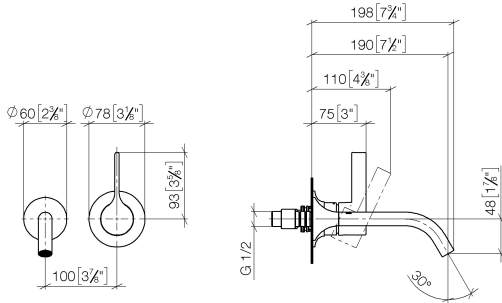

36 860 809

- Saliente 190 mm
- Caño rígido
- Aireador redondo
- Diámetro del orificio caño 37 mm
- Diámetro del orificio batería monomando 57 mm
- Roseta para batería monomando Ø 78mm
- Roseta para el caño de salida Ø 60mm
- Caudal máx. 5,7 l/min
- Sin plomo
- Este producto puede ayudar a un edificio a cumplir con los requisitos de los sistemas de certificación ecológica de edificios: LEED®, BREEAM®, DGNB

Complementos necesarios

-  **Batería monomando de pared empotrada -** 35 860 970 90
- Profundidad de montaje mín. 80 mm
 - Profundidad de montaje máx. 95 mm

36 860 809

mm [inches]

Diagrama de flujo

Diagrama de trayectoria

Certificado

DVGW_DW-
6512DN0435.

WRAS_2107018.

36 860 809

Lista de piezas de recambios

Nº	Número de artículo	Denominación	Cantidad de montaje	Plazo de entrega
1	09 24 03 072 10 90	boquilla	1	2
2	13 800 809-47	VAIA Caño mural de lavabo sin válvula - Champagne (Oro 22k)	1	30
3	09 20 80 021-47	manilla	1	30
4	90 31 11 063 00 90	varilla	1	2
5	90 31 20 087 00-47	tapón	1	30
6	09 11 02 288-47	funda	1	30
7	90 27 80 012 00-47	roseta	1	30
8	90 15 05 064 01 90	cartucho	1	2
9	90 30 09 064 00 90	llave	1	2