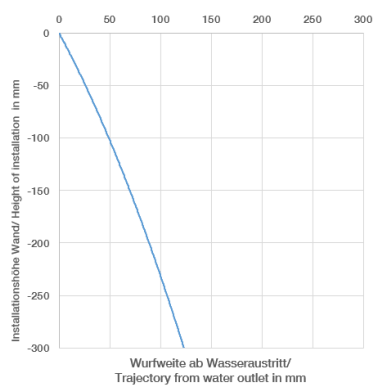

36 860 809

- Saliente 190 mm
- Caño rígido
- Aireador redondo
- Diámetro del orificio caño 37 mm
- Diámetro del orificio batería monomando 57 mm
- Roseta para batería monomando Ø 78mm
- Roseta para el caño de salida Ø 60mm
- Caudal máx. 5,7 l/min
- Sin plomo
- Este producto puede ayudar a un edificio a cumplir con los requisitos de los sistemas de certificación ecológica de edificios: LEED®, BREEAM®, DGNB

Complementos necesarios

-  **Batería monomando de pared empotrada -** 35 860 970 90
- Profundidad de montaje mín. 80 mm
 - Profundidad de montaje máx. 95 mm

36 860 809

mm [inches]

Diagrama de flujo

Diagrama de trayectoria

Certificado

DVGW_DW-
6512DN0435.

WRAS_2107018.

36 860 809

Lista de piezas de recambios

Nº	Número de artículo	Denominación	Cantidad de montaje	Plazo de entrega
1	09 24 03 072 10 90	boquilla	1	2
2	13 800 809-47	VAIA Caño mural de lavabo sin válvula - Champagne (Oro 22k)	1	30
3	09 20 80 021-47	manilla	1	30
4	90 31 11 063 00 90	varilla	1	2
5	90 31 20 087 00-47	tapón	1	30
6	09 11 02 288-47	funda	1	30
7	90 27 80 012 00-47	roseta	1	30
8	90 15 05 064 01 90	cartucho	1	2
9	90 30 09 064 00 90	llave	1	2